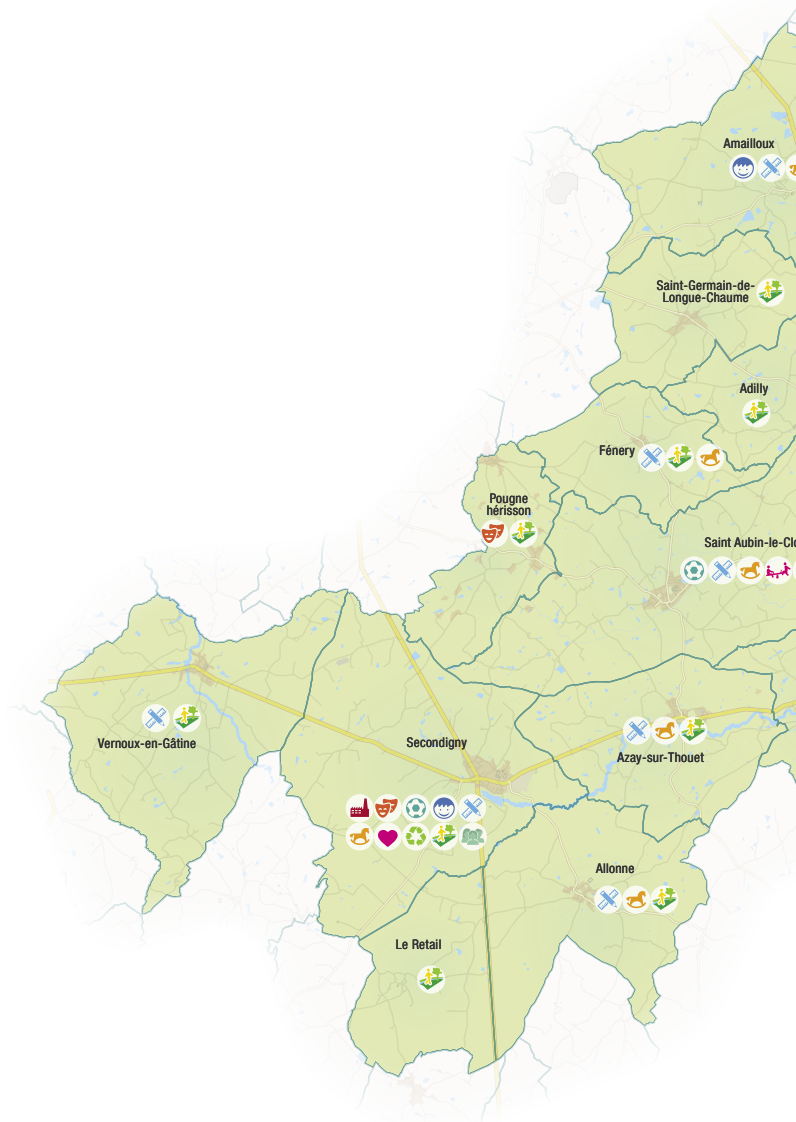

Entretien et Réparation · Vehicules toutes marques
27, route de Thouars 79200 Viennay

 **TOURISME**

 **SOCIAUX**

 **ÉCOLES ET GARDÉRIES SCOLAIRES**

 **SPORT**

 **LES DÉCHÈTERIES**

 **ACCUEIL DE LOISIRS**

 **ESPACES PUBLICS NUMÉRIQUES**